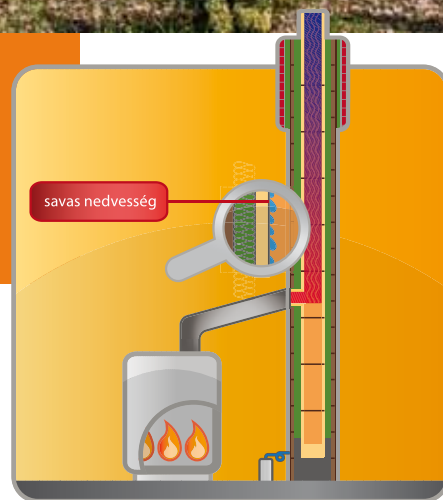

Komfort és energiahatékonyság kéménnyel

Otthonunk melege, családkunk biztonsága, kényelme elsődleges szempontok lakóhelyünk kialakításakor.

A jól szigetelő falazat és a klasszikus, vagy éppen a legkorszerűbb fűtési mód, berendezés kiválasztása nem egyszerű feladat. Mindezen kívül gondolnunk kell a velük szerves egységet alkotó, jó minőségű, célját hosszú távon megbízhatóan és gazdaságosan szolgáló kéményrendszer alkalmazására.

Samottcsöves kéményrendszerünk szervesen illeszkedik a Leier-termékválasztékba, a természetes alapanyagok legkorszerűbb technológiákkal történő felhasználásával biztosítják a megérdemelt komfortot.

Mit kell tudnia egy korszerű kéménynek?

Ma energiatudatosabbak vagyunk, mint valaha, és tudjuk, hogy a folyamatos fejlesztések és technikai fejlődés miatt egyre többet és többet várhatunk el egy kéménytől.

Mi újabb és újabb fejlesztésekkel elismerjük, bátorítjuk és kiszolgáljuk az Ön egyre növekvő elvárásait.

A korszerű kémény észrevétlenül teszi a dolgát: biztosítja a fűtőkészülék megfelelő hatásfokát, az égéstermék szakszerű kezelését, készüléktől, adottságoktól függően az égéshez szükséges levegőt, egyúttal ellenáll a füstgázból kicsapódó nedvességnek és agresszív savaknak.

Növeli otthonunk komfortérzetét, teljes biztonságot nyújt és segít a fűtésnél az energiahordozóktól függetleníteni magunkat.

Az ideális kémény béléscsöve kerámiából van.

A kerámia egyike a legellenállóbb anyagoknak: hőálló, saválló, nem korrodál, magas kopásállósága biztosítja a hosszú élettartamot és garantálja a kémény csendes üzemét.