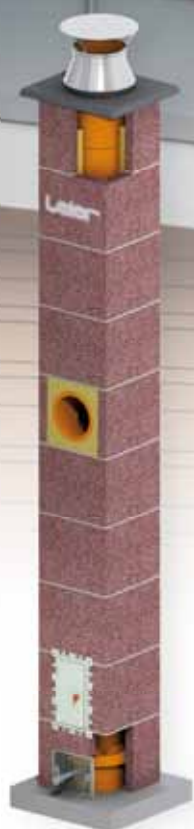

Több mint kémény!

EGYKÜRTŐS KÉMÉNY

A legkisebb helyigényű, leggyakrabban használt kéménytípus.
Nappaliban lévő cserépkályha és kandalló számára ideális megoldás. Minden más tüzelőberendezéshez is alkalmazható.