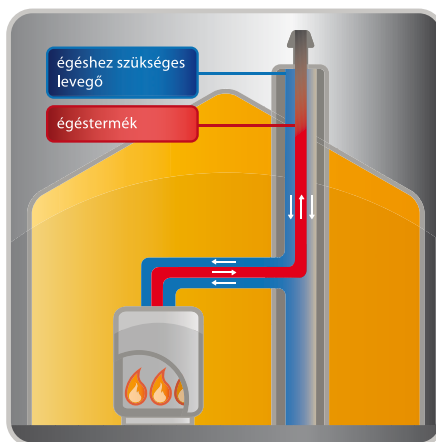

A korszerű kémény észrevétlenül teszi a dolgát: biztosítja a fűtőkészülék megfelelő hatásfokát, az égéstermék szakszerű kezelését, készüléktől, adottságoktól függően az égéshez szükséges levegőt, egyúttal ellenáll a füstgázból kicsapódó nedvességnek és agresszív savaknak.

Növeli otthonunk komfortérzetét, teljes biztonságot nyújt és segít a fűtésnél az energiahordozóktól függetleníteni magunkat.

Az ideális kémény béléscsöve kerámiából van.

A kerámia egyike a legellenállóbb anyagoknak: hőálló, saválló, nem korrodál, magas kopásállósága biztosítja a hosszú élettartamot és garantálja a kémény csendes üzemét.

Fűtés a lakótér levegőjétől függetlenül

Válassza megoldásainkat a lakótér levegőjétől független fűtési módra! Minden típusú tüzelőanyag esetében

Kéményrendszereink a kéményfejen át a szabadból biztosítják a **tüzelőberendezés számára** az égéshez szükséges levegőt. Ez azt jelenti, hogy a kéményre kötött tüzelő berendezés (legyen az kályha, kandalló vagy egyéb) nem a lakótér levegőjét használja fel az égés során (ha így tenné, akkor a modern nyílászárók tökéletes légszigetelése miatt könnyen léghiány alakulhatna ki).